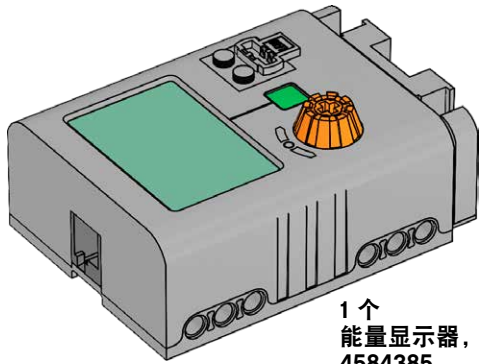

乐高® 零件清单

1 个
能量显示器, 浅灰色
4584385

1 个
能量存储器, 浅灰色
4584386

1 个
太阳能电池板, 浅灰色
4584383

1 个
电动机, 浅灰色
4584384

6 个
刀片, 白色
4587185

1 个
LED 灯, 白色
4546421

1 根
延长线, 50 cm
4506077